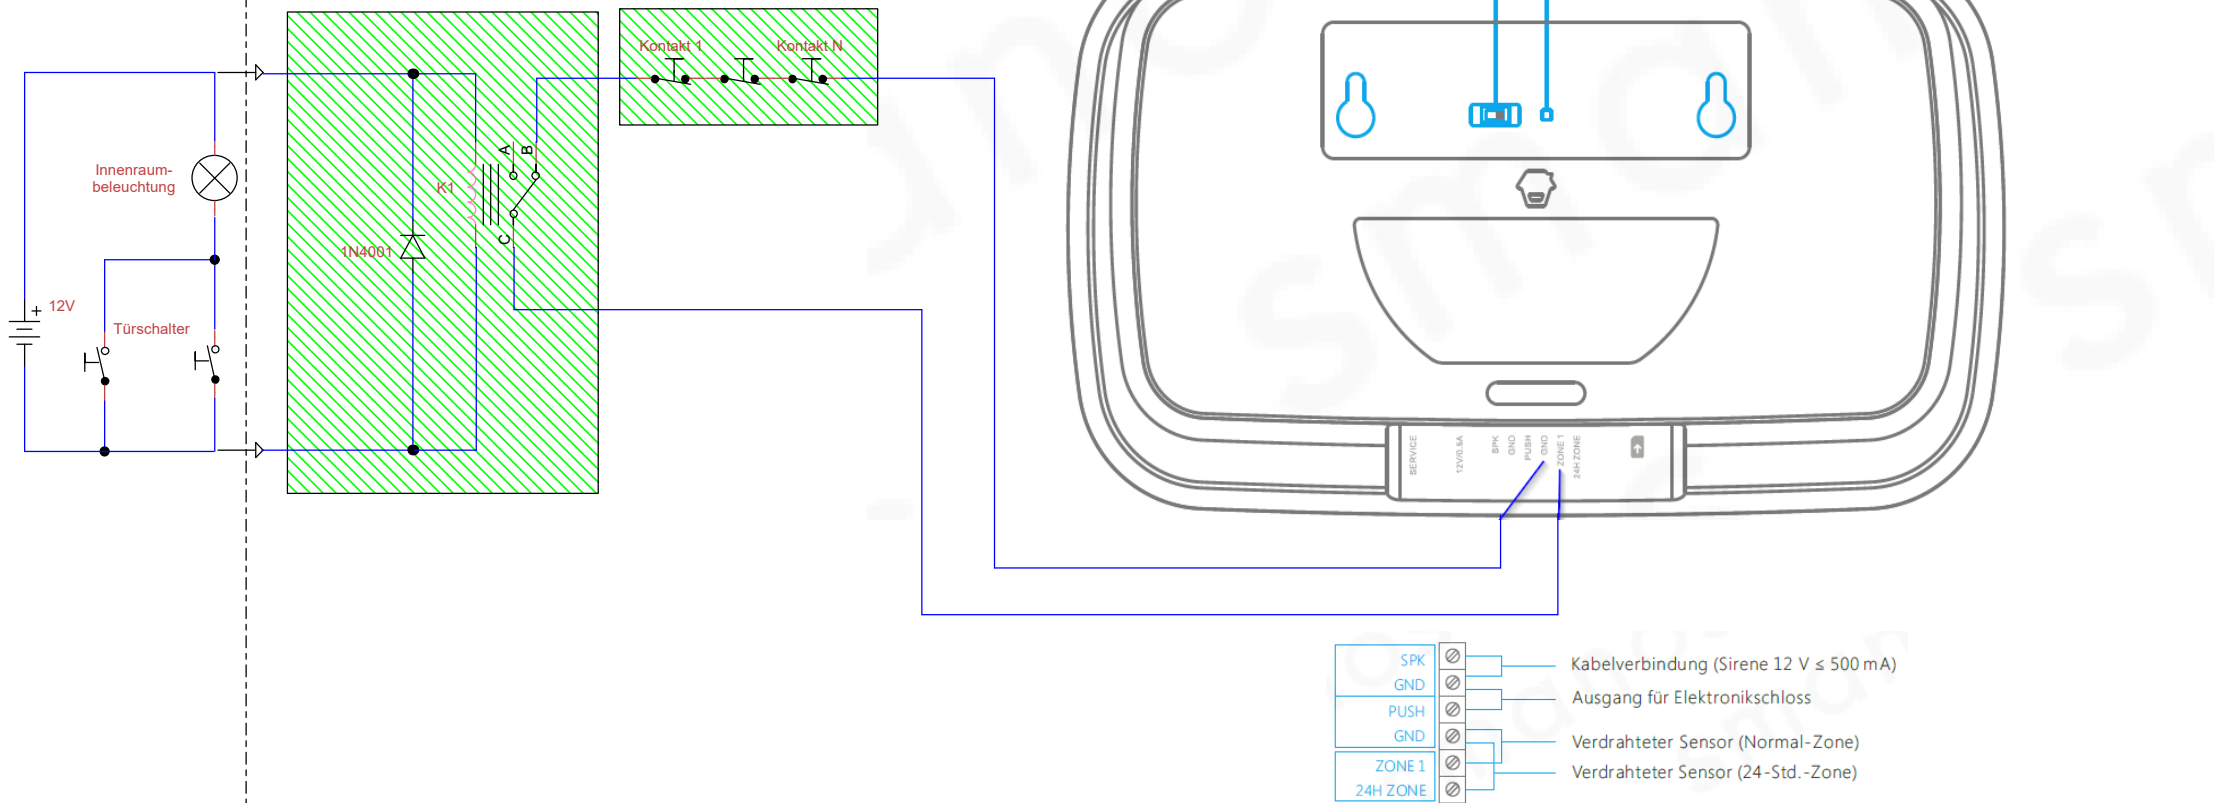

Strom EIN / AUS

Sabotagekontakt

Title		
Author		
File	Document	
uture Maui\Elektrik\Smanos Cable-Contact.DSN		
Revision	Date	Sheets
1.0		1 of 1