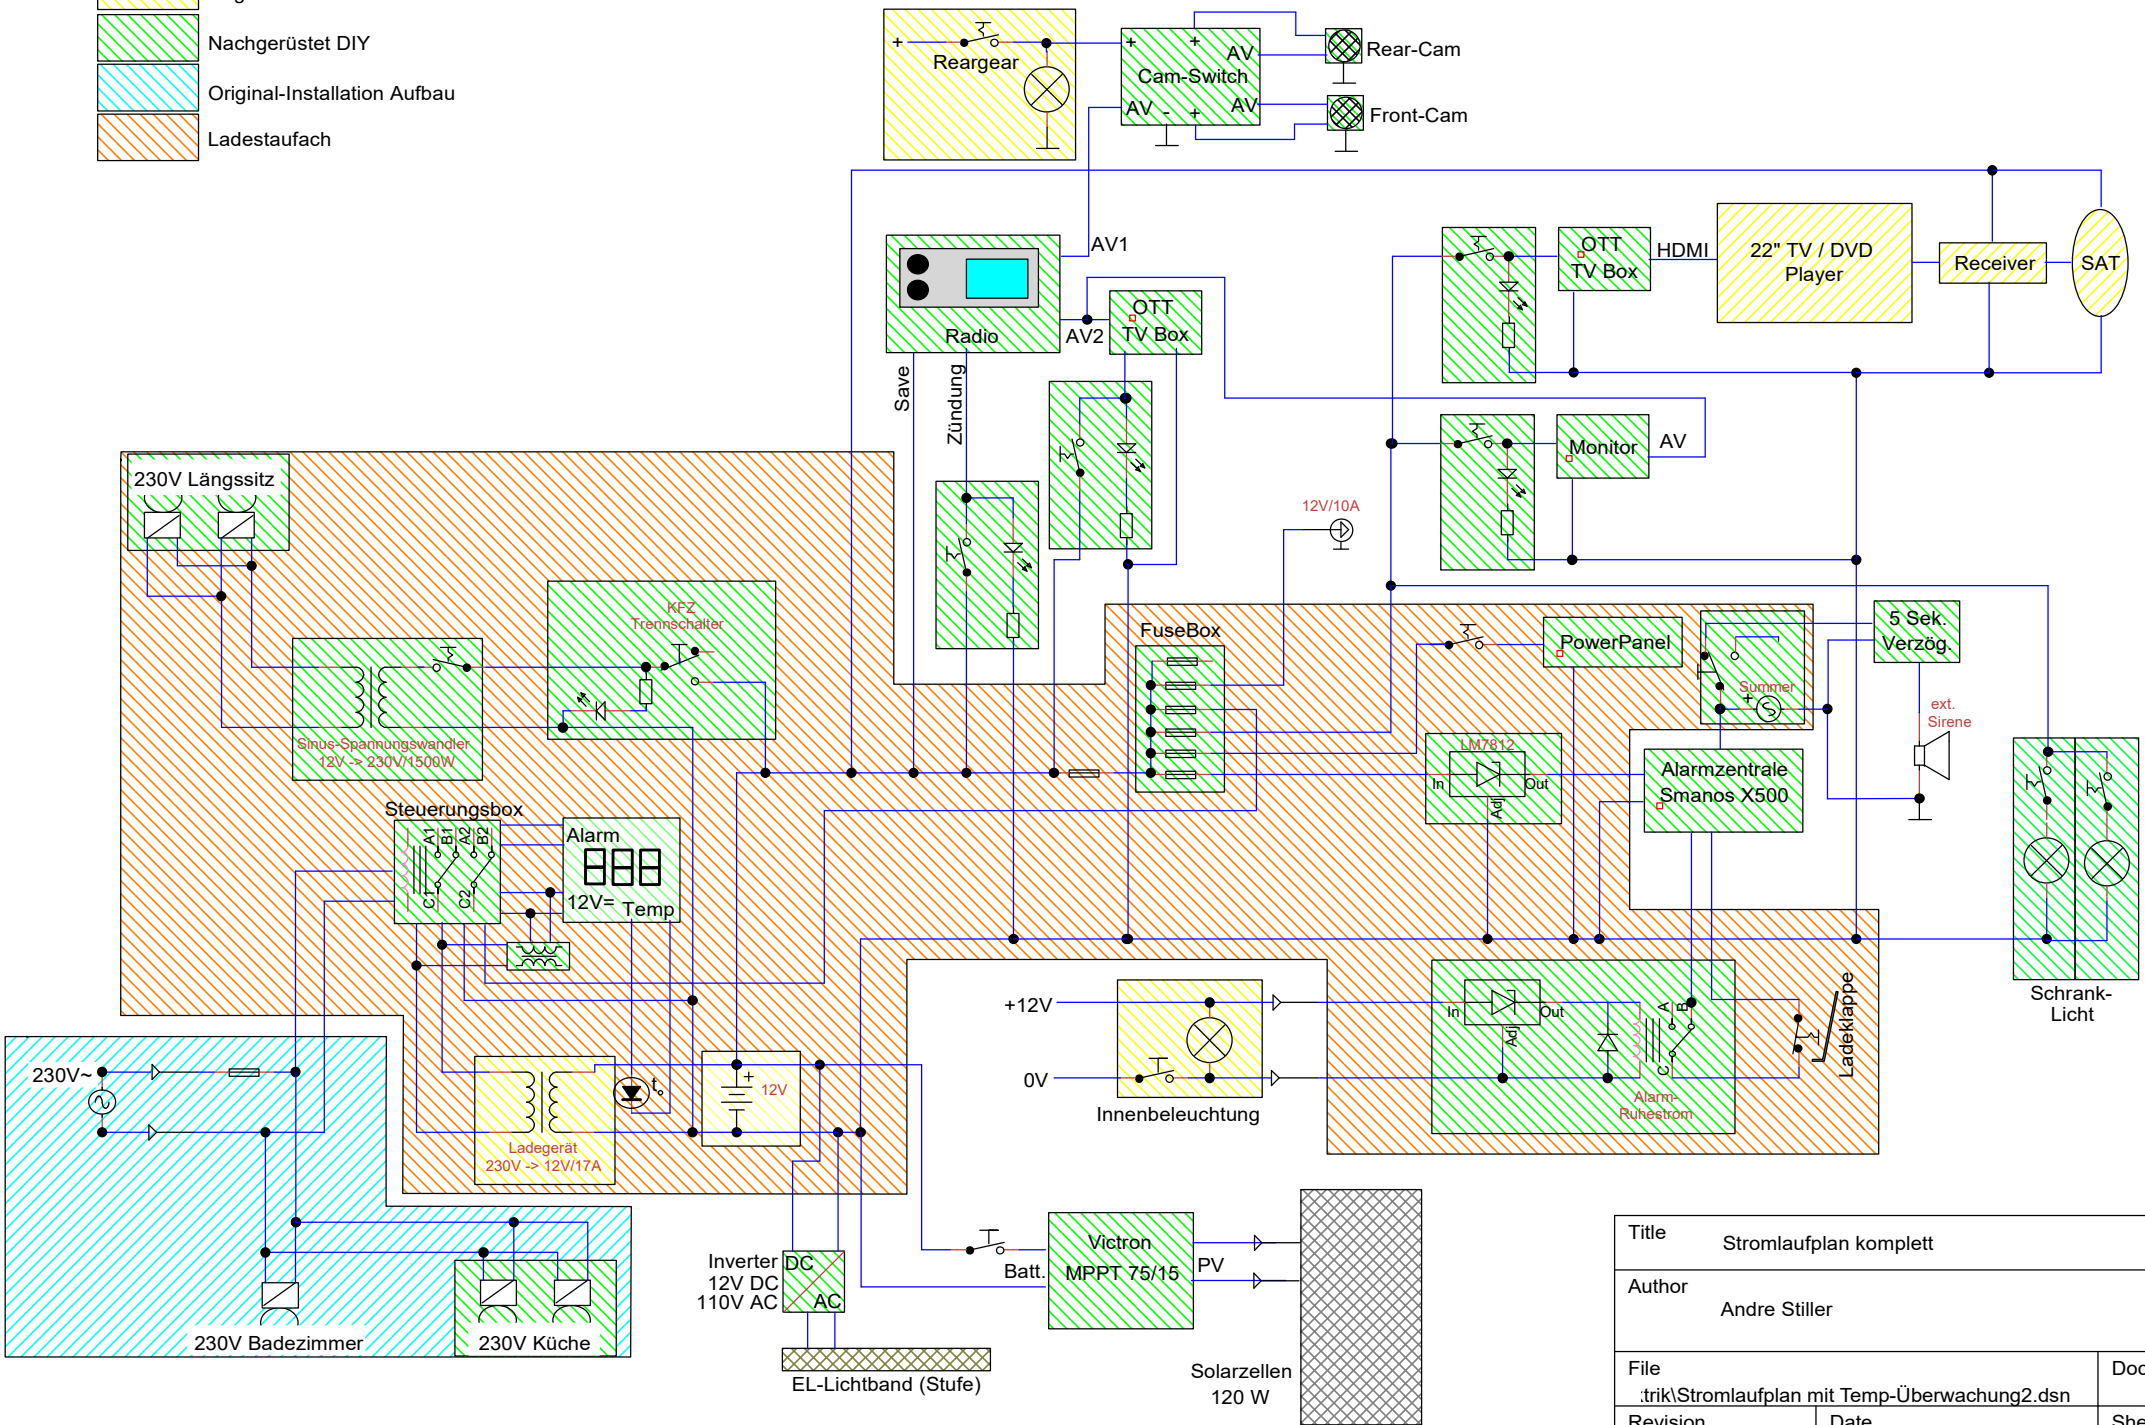

# Legende

- Original-Installation Elektro
- Nachgerüstet DIY
- Original-Installation Aufbau
- Ladestaufach

Title		Stromlaufplan komplett	
Author		Andre Stiller	
File	.trik\Stromlaufplan mit Temp-Überwachung2.dsn		Document
Revision	1.0	Date	Sheets
			1 of 1